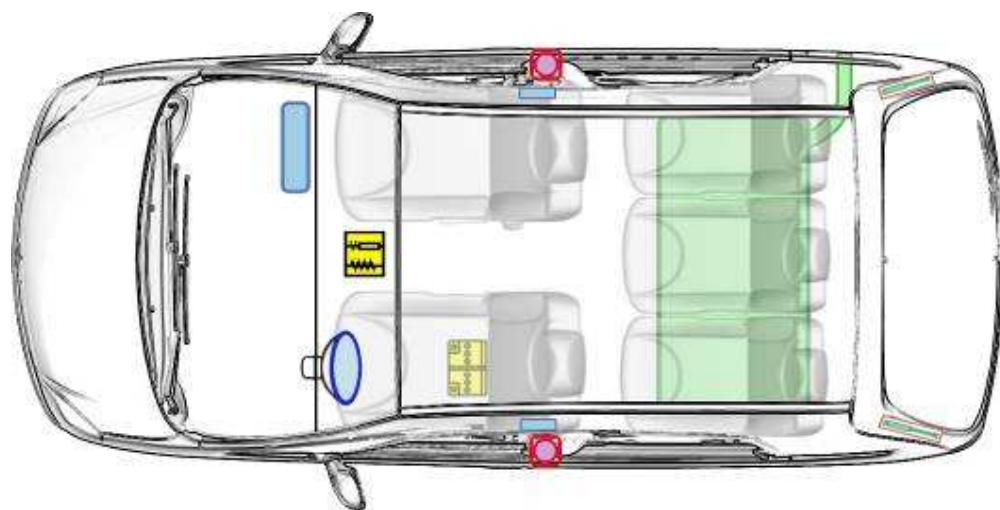

Citroën Xsara Picasso (ab 2000)

Legende

| | | | | | | | |
|---|-----------------------|---|---------------------------------------|---|------------------------|---|--------------------------|
|  | Airbag |  | Karosserie- verstärkung |  | Batterie |  | Steuergerät |
|  | Gas- generator |  | Gurtstraffer |  | Überroll- schutz |  | Gasdruck- dämpfer |
|  | Gastank |  | Sicherheits- ventil |  | Kraftstoff- tank |  | e-Booster |
|  | Sicherungs- kasten |  | Hochvolt- leitung/ -komponenten |  | Hochvolt- -batterie |  | Hochvolt- trennstelle |