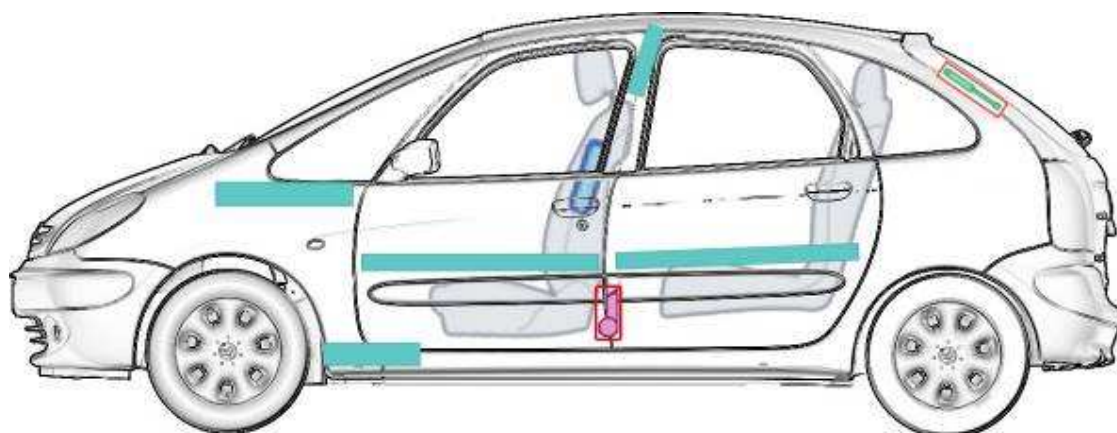

Citroën Xsara Picasso (ab 2000)

Legende

| | | | | | | | |
|---|-----------------------|---|---------------------------------------|---|------------------------|---|--------------------------|
|  | Airbag |  | Karosserie- verstärkung |  | Batterie |  | Steuergerät |
|  | Gas- generator |  | Gurtstraffer |  | Überroll- schutz |  | Gasdruck- dämpfer |
|  | Gastank |  | Sicherheits- ventil |  | Kraftstoff- tank |  | e-Booster |
|  | Sicherungs- kasten |  | Hochvolt- leitung/ -komponenten |  | Hochvolt- -batterie |  | Hochvolt- trennstelle |