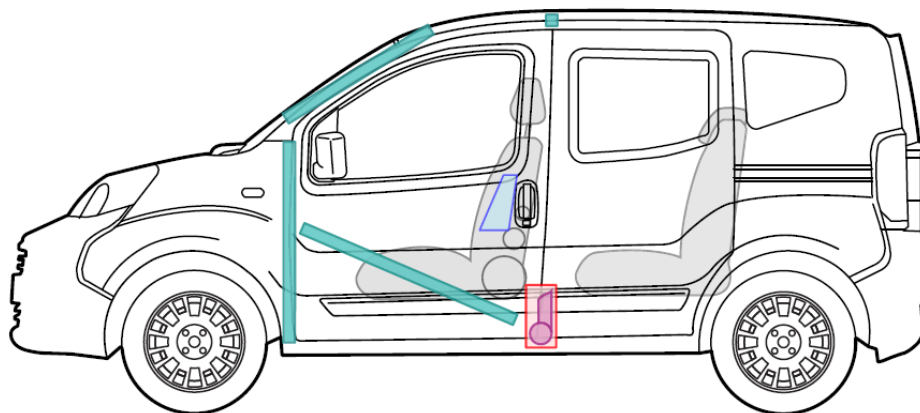

Citroën Nemo (ab 2008)

Legende

	Airbag		Karosserie- verstärkung		Batterie		Steuergerät
	Gas- generator		Gurtstraffer		Überroll- schutz		Gasdruck- dämpfer
	Gastank		Sicherheits- ventil		Kraftstoff- tank		e-Booster
	Sicherungs- kasten		Hochvolt- leitung/ -komponenten		Hochvolt- -batterie		Hochvolt- trennstelle