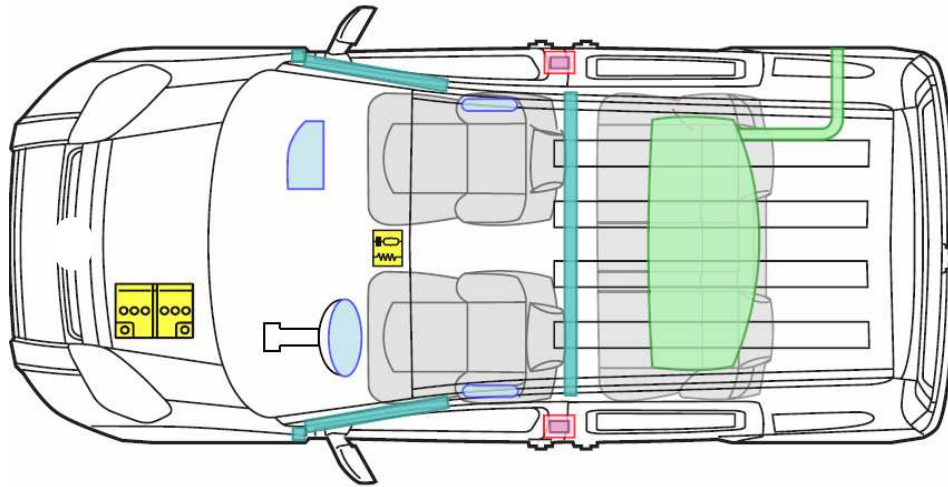

Citroën Nemo (ab 2008)

Legende

	Airbag		Karosserie- verstärkung		Batterie		Steuergerät
	Gas- generator		Gurtstraffer		Überroll- schutz		Gasdruck- dämpfer
	Gastank		Sicherheits- ventil		Kraftstoff- tank		e-Booster
	Sicherungs- kasten		Hochvolt- leitung/ -komponenten		Hochvolt- -batterie		Hochvolt- trennstelle