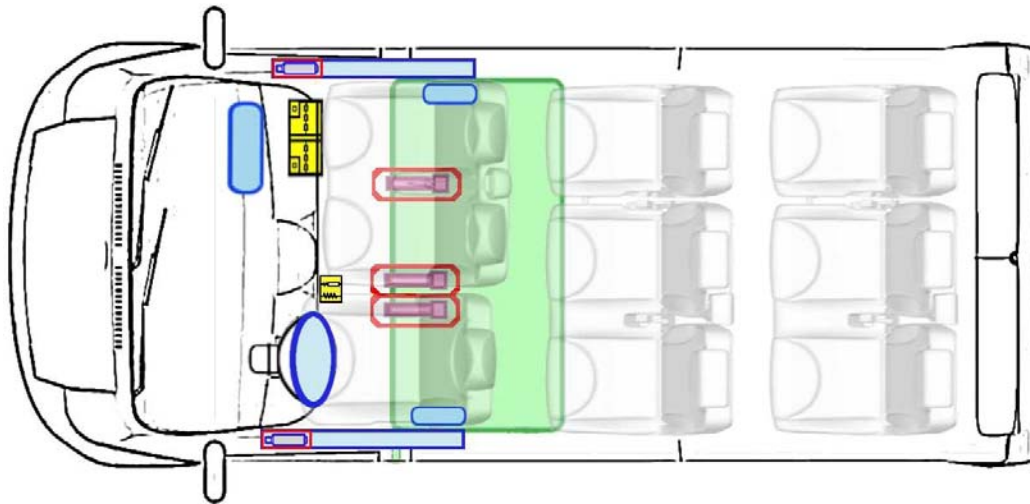

Citroën Jumper (ab 2007)

Legende

	Airbag		Karosserie- verstärkung		Batterie		Steuergerät
	Gas- generator		Gurtstraffer		Überroll- schutz		Gasdruck- dämpfer
	Gastank		Sicherheits- ventil		Kraftstoff- tank		e-Booster
	Sicherungs- kasten		Hochvolt -leitung/ -komponenten		Hochvolt- -batterie		Hochvolt- trennstelle