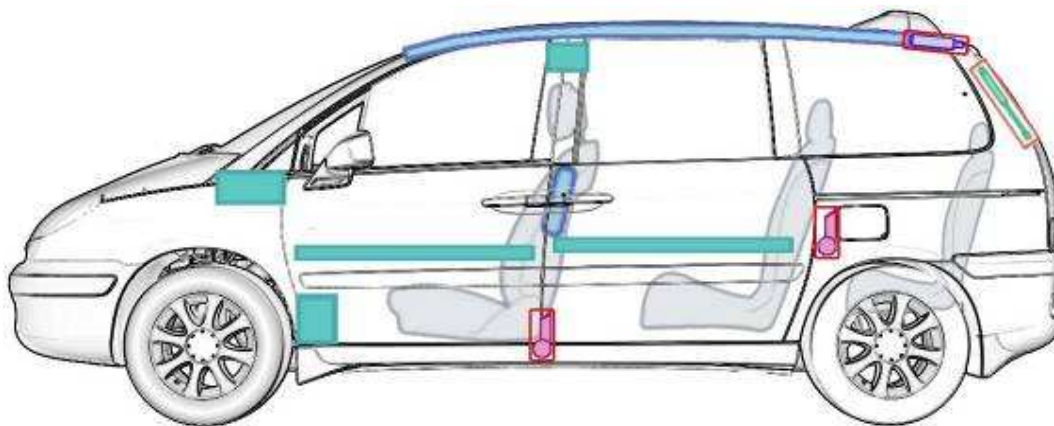

Citroën C8 (ab 2002)

Legende

	Airbag		Karosserie- verstärkung		Batterie		Steuergerät
	Gas- generator		Gurtstraffer		Überroll- schutz		Gasdruck- dämpfer
	Gastank		Sicherheits- ventil		Kraftstoff- tank		e-Booster
	Sicherungs- kasten		Hochvolt- leitung/ -komponenten		Hochvolt- -batterie		Hochvolt- trennstelle