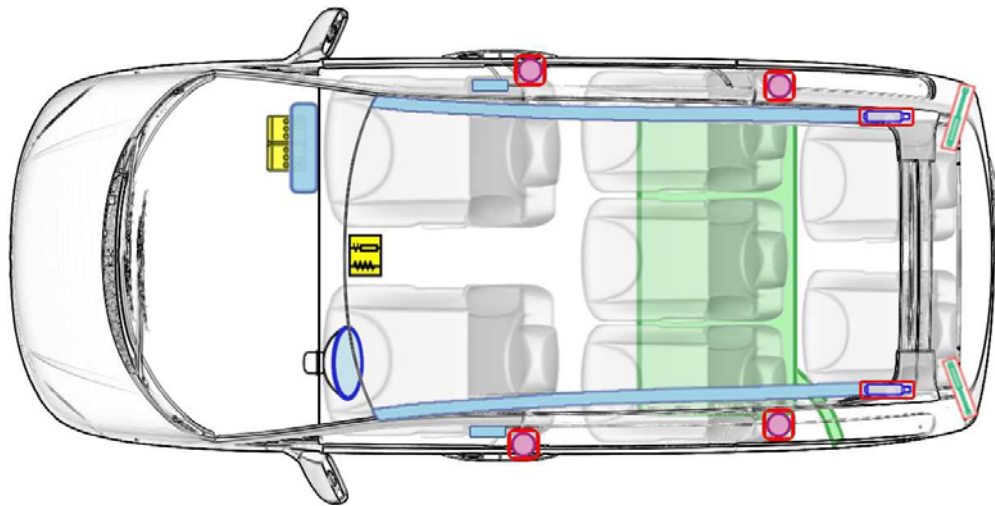

Citroën C8 (ab 2002)

Legende

	Airbag		Karosserie- verstärkung		Batterie		Steuergerät
	Gas- generator		Gurtstraffer		Überroll- schutz		Gasdruck- dämpfer
	Gastank		Sicherheits- ventil		Kraftstoff- tank		e-Booster
	Sicherungs- kasten		Hochvolt- leitung/ -komponenten		Hochvolt- -batterie		Hochvolt- trennstelle