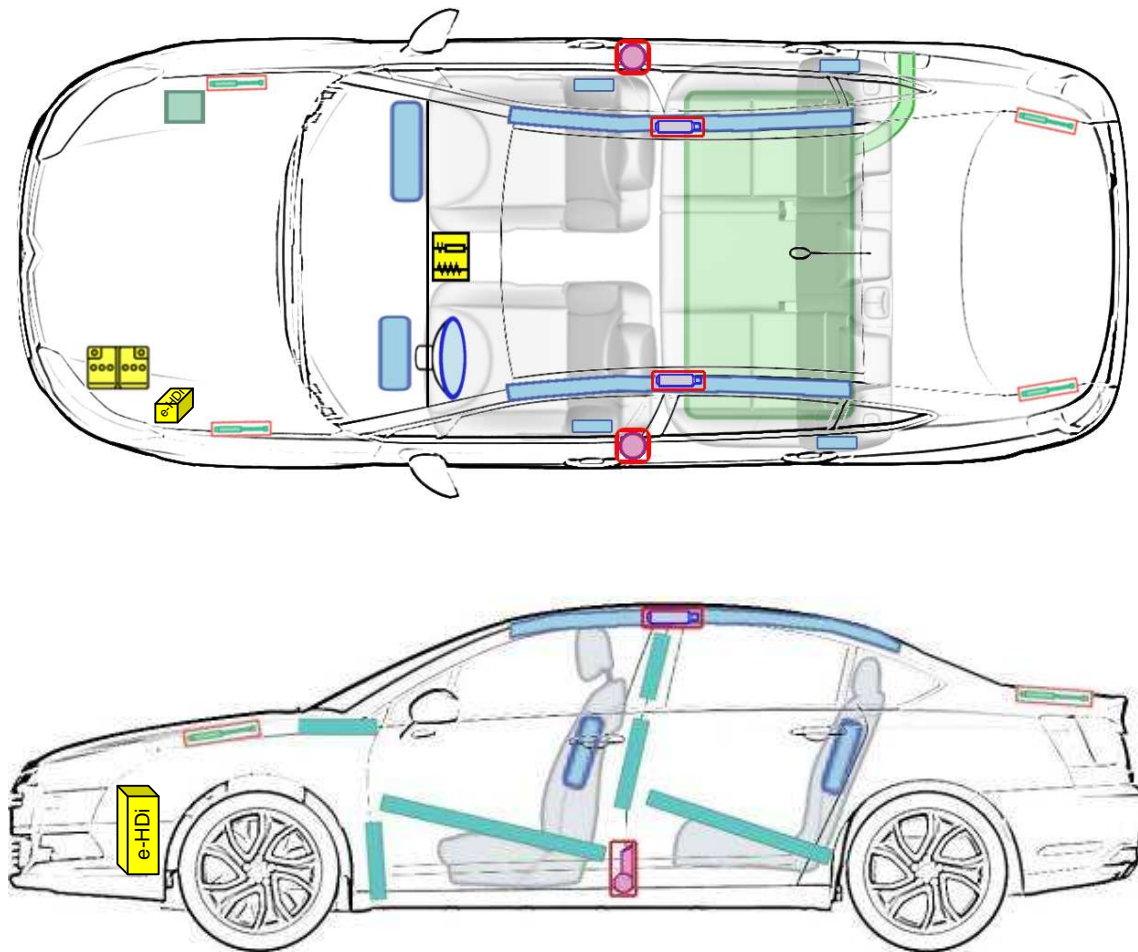

Citroën C5 Limousine (ab 2008)

Legende

	Airbag		Karosserie- verstärkung		Batterie		Steuergerät
	Gas- generator		Gurtstraffer		Überroll- schutz		Gasdruck- dämpfer
	Gastank		Sicherheits- ventil		Kraftstoff- tank		e-Booster
	Sicherungs- kasten		Hochvolt- leitung/ -komponenten		Hochvolt- -batterie		Hochvolt- trennstelle