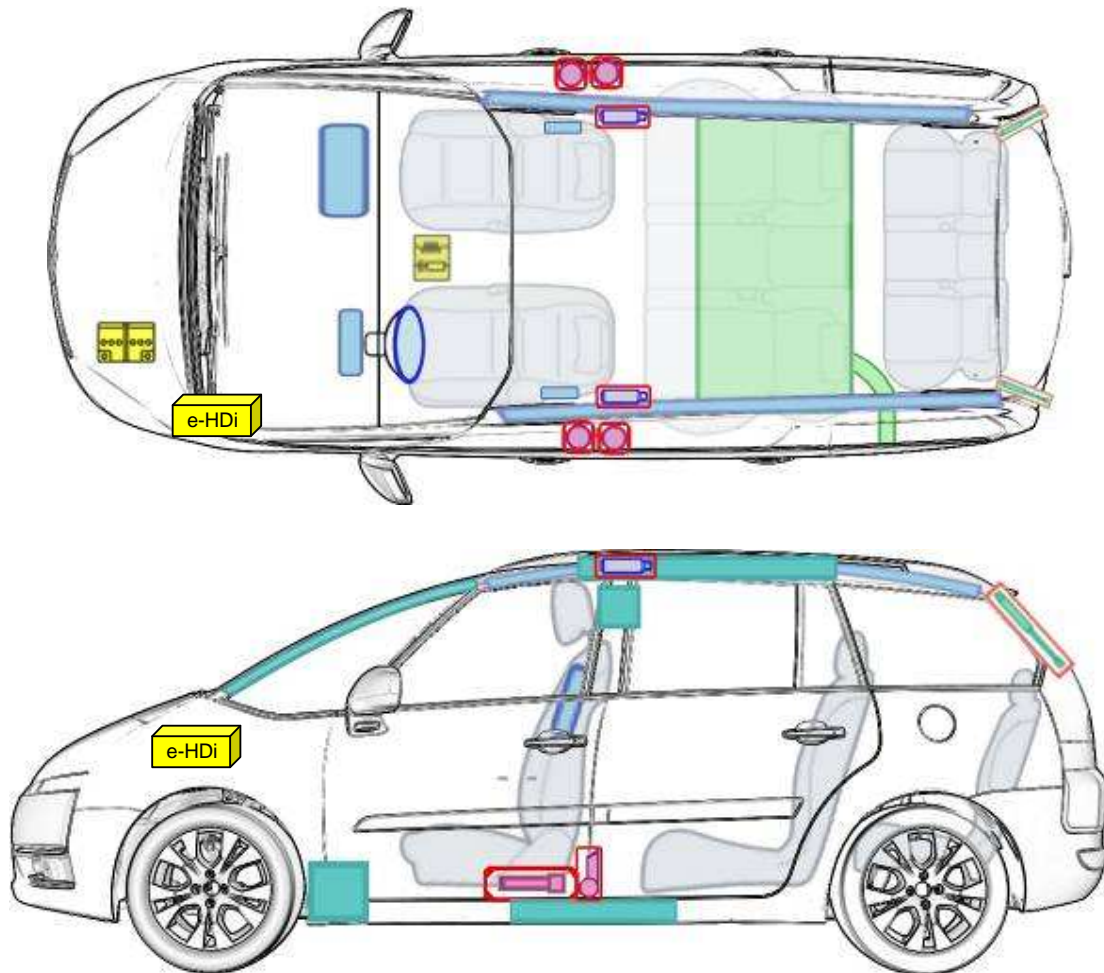

Citroën Grand C4 Picasso (ab 2006)

Legende

	Airbag		Karosserie- verstärkung		Batterie		Steuergerät
	Gas- generator		Gurtstraffer		Überroll- schutz		Gasdruck- dämpfer
	Gastank		Sicherheits- ventil		Kraftstoff- tank		e-Booster
	Sicherungs- kasten		Hochvolt- leitung/ -komponenten		Hochvolt- -batterie		Hochvolt- trennstelle