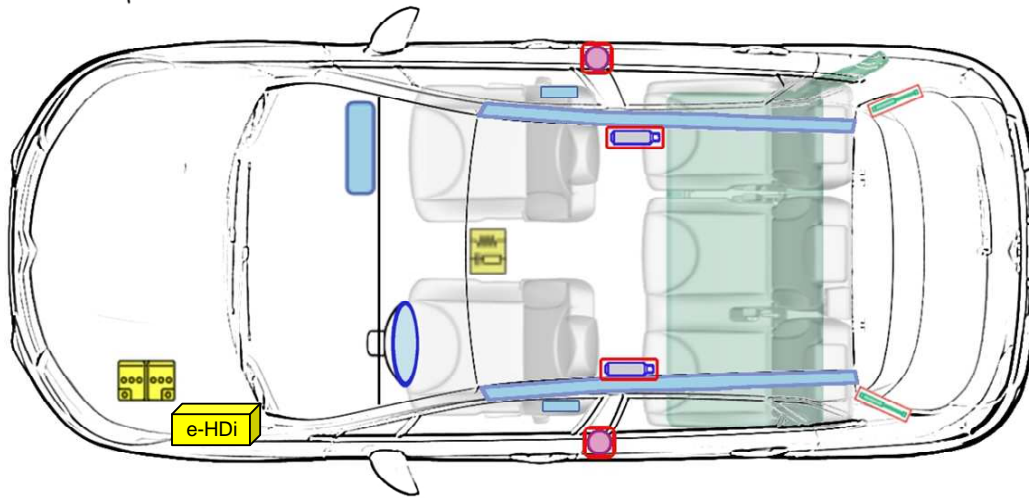

Citroën C4 (ab 2010)

Legende

	Airbag		Karosserie- verstärkung		Batterie		Steuergerät
	Gas- generator		Gurtstraffer		Überroll- schutz		Gasdruck- dämpfer
	Gastank		Sicherheits- ventil		Kraftstoff- tank		e-Booster
	Sicherungs- kasten		Hochvolt- leitung/ -komponenten		Hochvolt- -batterie		Hochvolt- trennstelle