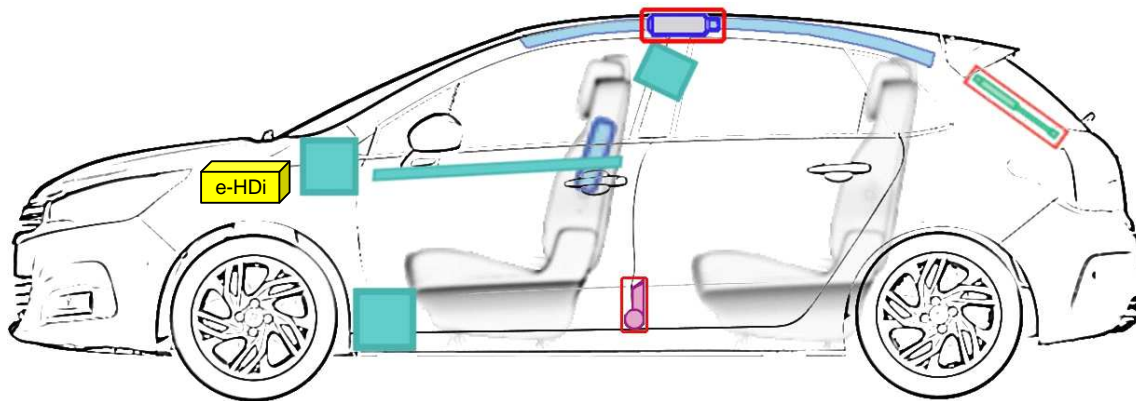

Citroën C4 (ab 2010)

Legende

	Airbag		Karosserie- verstärkung		Batterie		Steuergerät
	Gas- generator		Gurtstraffer		Überroll- schutz		Gasdruck- dämpfer
	Gastank		Sicherheits- ventil		Kraftstoff- tank		e-Booster
	Sicherungs- kasten		Hochvolt- leitung/ -komponenten		Hochvolt- -batterie		Hochvolt- trennstelle