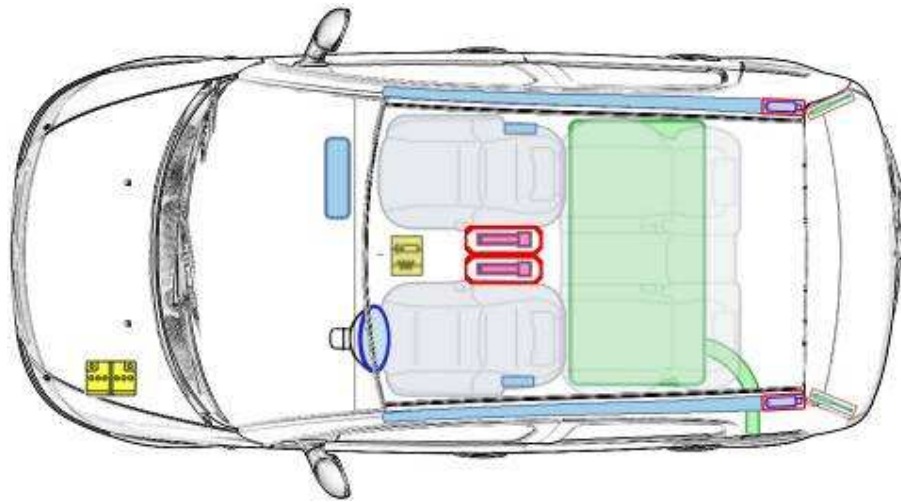

Citroën C3 (2002 bis 2009)

Legende

	Airbag		Karosserie- verstärkung		Batterie		Steuergerät
	Gas- generator		Gurtstraffer		Überroll- schutz		Gasdruck- dämpfer
	Gastank		Sicherheits- ventil		Kraftstoff- tank		e-Booster
	Sicherungs- kasten		Hochvolt- leitung/ -komponenten		Hochvolt- -batterie		Hochvolt- trennstelle