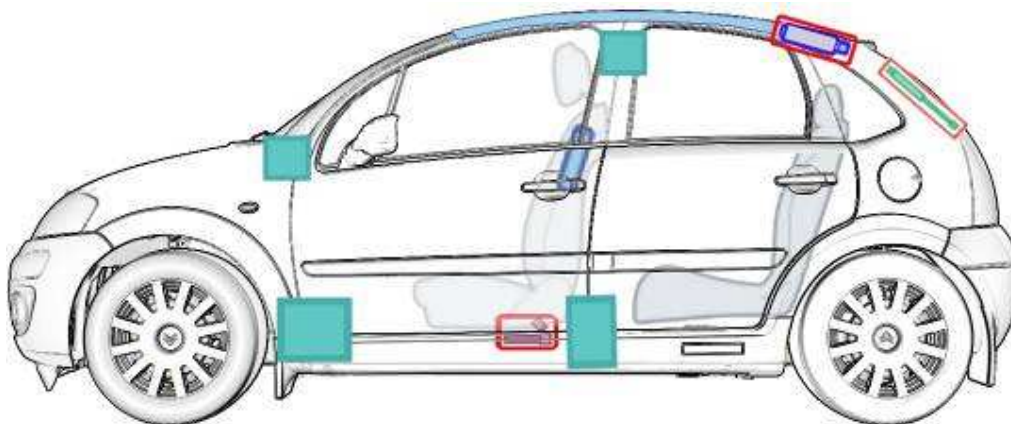

Citroën C3 (2002 bis 2009)

Legende

	Airbag		Karosserie- verstärkung		Batterie		Steuergerät
	Gas- generator		Gurtstraffer		Überroll- schutz		Gasdruck- dämpfer
	Gastank		Sicherheits- ventil		Kraftstoff- tank		e-Booster
	Sicherungs- kasten		Hochvolt- leitung/ -komponenten		Hochvolt- -batterie		Hochvolt- trennstelle