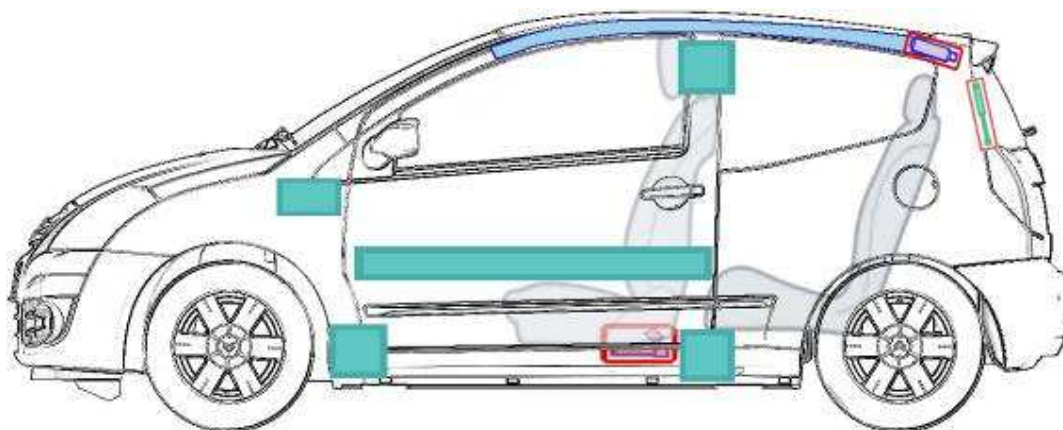

# Citroën C2 (2003 bis 2009)

## Legende

	Airbag		Karosserie- verstärkung		Batterie		Steuergerät
	Gas- generator		Gurtstraffer		Überroll- schutz		Gasdruck- dämpfer
	Gastank		Sicherheits- ventil		Kraftstoff- tank		e-Booster
	Sicherungs- kasten		Hochvolt- leitung/ -komponenten		Hochvolt- -batterie		Hochvolt- trennstelle