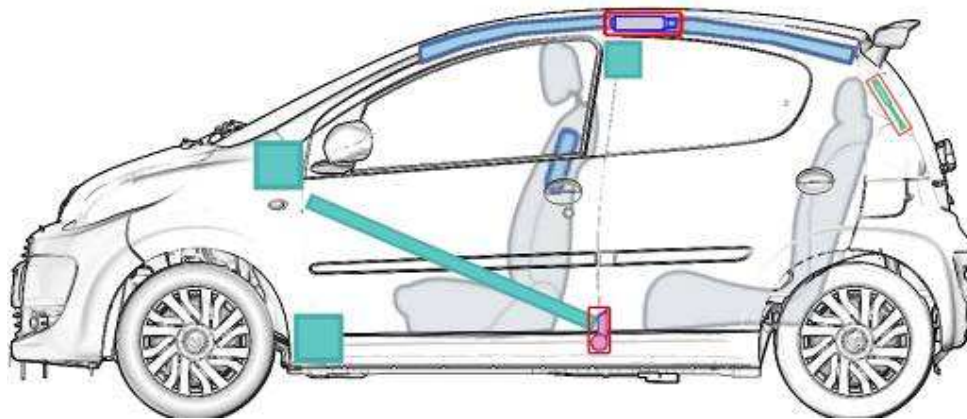

Citroën C1 3 / 5-Türer (ab 2005)

Legende

	Airbag		Karosserie- verstärkung		Batterie		Steuergerät
	Gas- generator	 	Gurtstraffer		Überroll- schutz		Gasdruck- dämpfer
	Gastank		Sicherheits- ventil		Kraftstoff- tank		e-Booster
	Sicherungs- kasten		Hochvolt- leitung/ -komponenten		Hochvolt- -batterie		Hochvolt- trennstelle