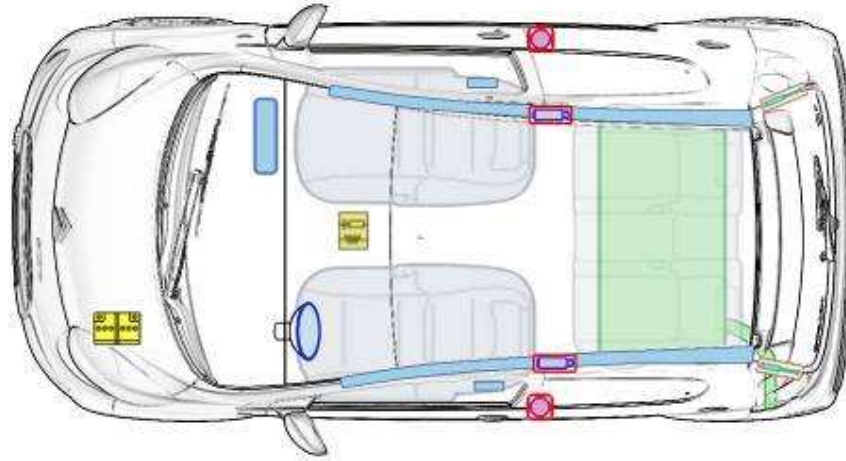

Citroën C1 3 / 5-Türer (ab 2005)

Legende

	Airbag		Karosserie- verstärkung		Batterie		Steuergerät
	Gas- generator	 	Gurtstraffer		Überroll- schutz		Gasdruck- dämpfer
	Gastank		Sicherheits- ventil		Kraftstoff- tank		e-Booster
	Sicherungs- kasten		Hochvolt- leitung/ -komponenten		Hochvolt- -batterie		Hochvolt- trennstelle