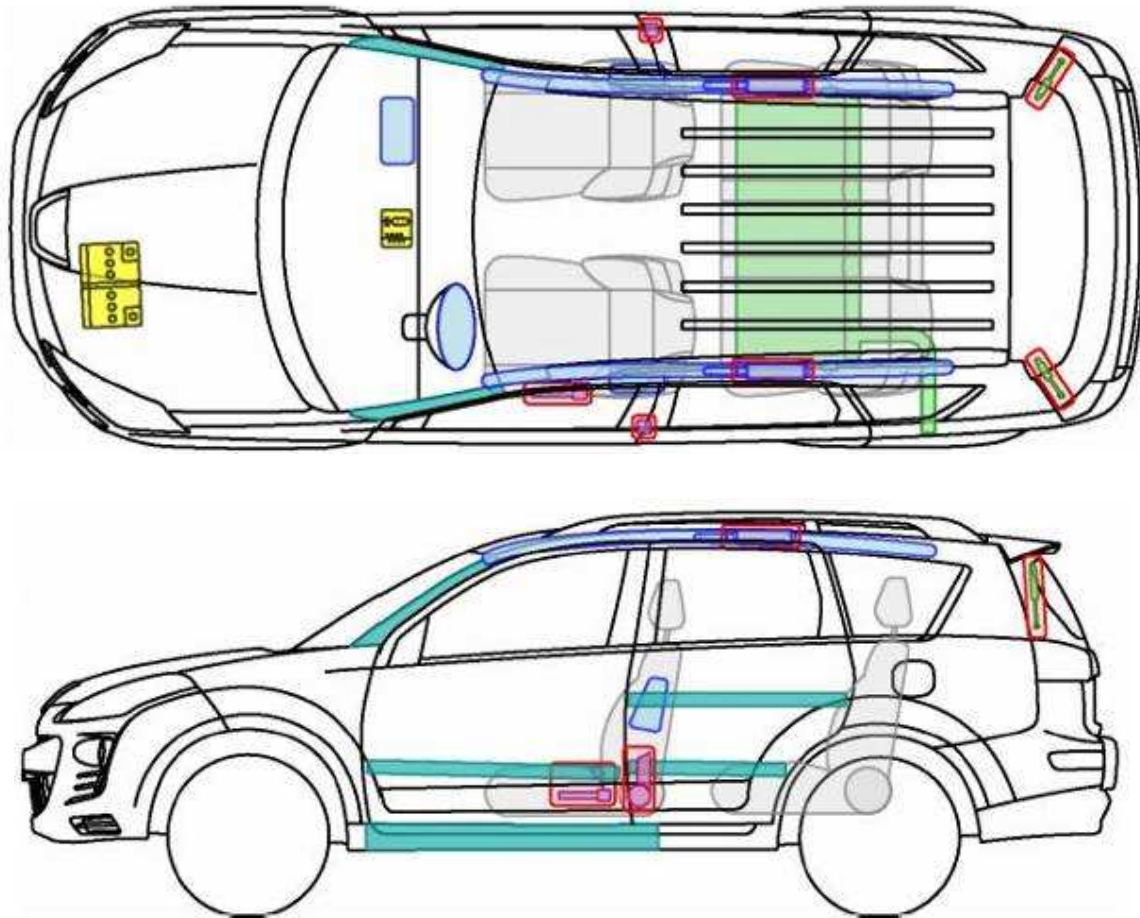

# Citroën C-Crosser (ab 2007)

## Legende

	Airbag		Karosserie- verstärkung		Batterie		Steuergerät
	Gas- generator		Gurtstraffer		Überroll- schutz		Gasdruck- dämpfer
	Gastank		Sicherheits- ventil		Kraftstoff- tank		e-Booster
	Sicherungs- kasten		Hochvolt- leitung/ -komponenten		Hochvolt- -batterie		Hochvolt- trennstelle