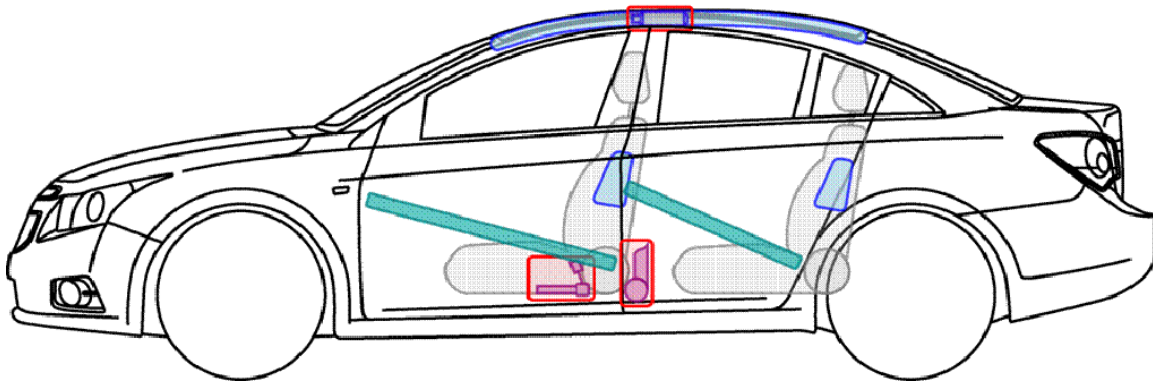

Cruze

4-Türer

Baujahr 2009 →

Legende

Airbag

Karosserie-
verstärkung

Steuergerät

Gas-
generator

Überroll-
schutz

Batterie

Gurt-
straffer

Gasdruck-
dämpfer

Kraftstoff-
tank

Cruze