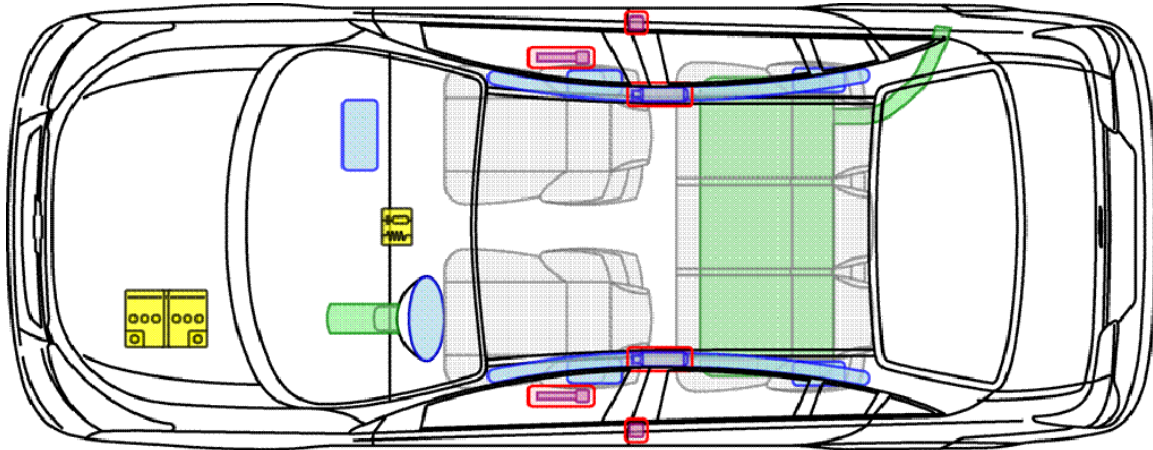

Cruze

4-Türer

Baujahr 2009 →

Legende

Airbag

Karosserie-
verstärkung

Steuergerät

Gas-
generator

Überroll-
schutz

Batterie

Gurt-
straffer

Gasdruck-
dämpfer

Kraftstoff-
tank

Cruze