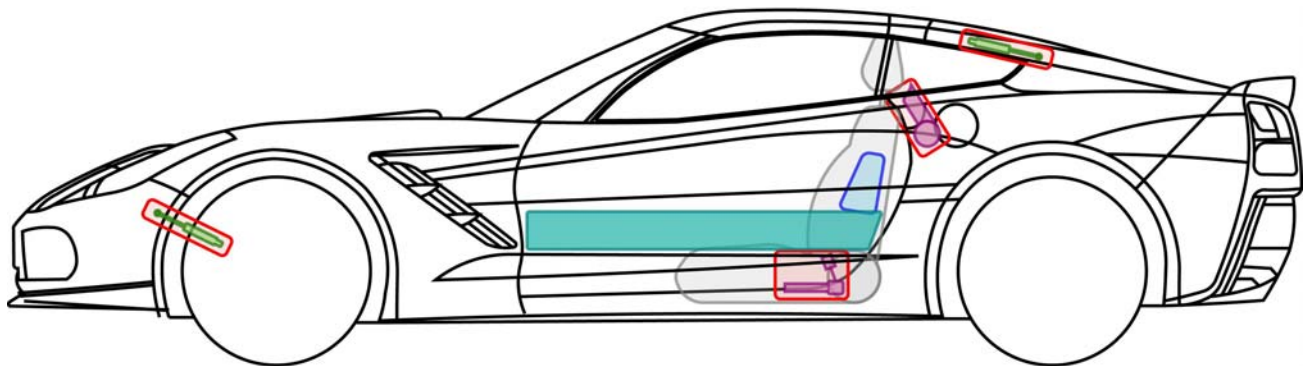

Corvette Stingray

Coupe

Baujahr 2014 →

Legende

	Airbag		Karosserie- verstärkung		Steuergerät
	Gasgenerator		Überrollschutz		Batterie
	Gurtstraffer		Gasdruckdämpfer		Kraftstofftank

FRS-ID: 01- 191- 0006

Version 2.1/ 2014