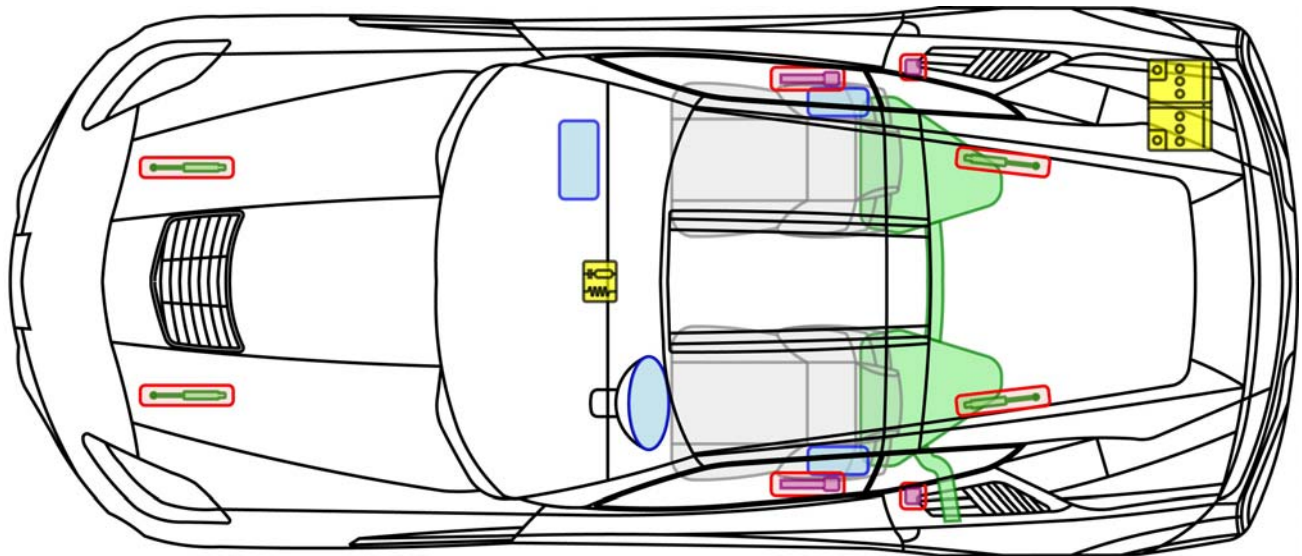

Corvette Stingray

Coupe

Baujahr 2014 →

Legende

	Airbag		Karosserie- verstärkung		Steuergerät
	Gasgenerator		Überrollschutz		Batterie
	Gurtstraffer		Gasdruckdämpfer		Kraftstofftank

FRS-ID: 01- 191- 0006

Version 2.1/ 2014