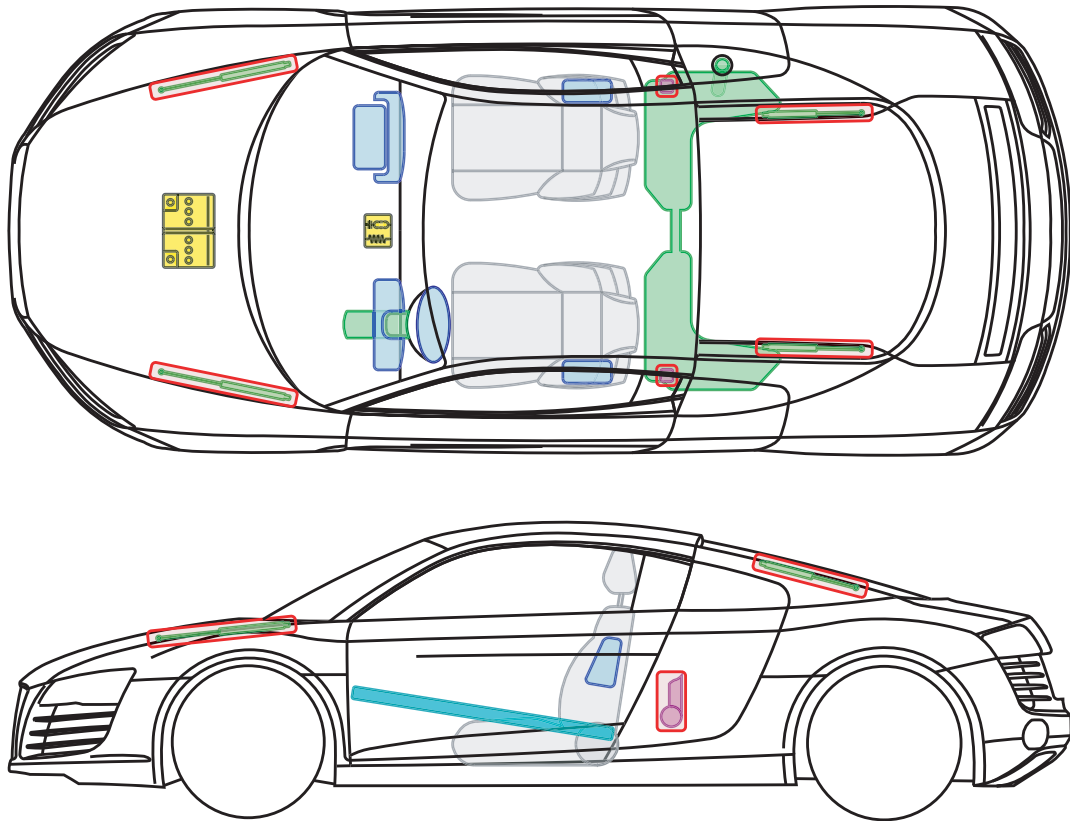

▶ Audi R8

2007 – 2015

Legende

	Airbag		Karosserie- verstärkung		Steuergerät
	Gas- generator		Überroll- schutz		Batterie
	Gurt- straffer		Gasdruck- dämpfer		Kraftstoff- tank

Dieses Dokument unterliegt dem Copyright der AUDI AG, Ingolstadt. Jede Vervielfältigung, Verbreitung, Speicherung, Übermittlung, Sendung und Wieder- bzw. Weitergabe der Inhalte ist ohne schriftliche Genehmigung der AUDI AG ausdrücklich untersagt.