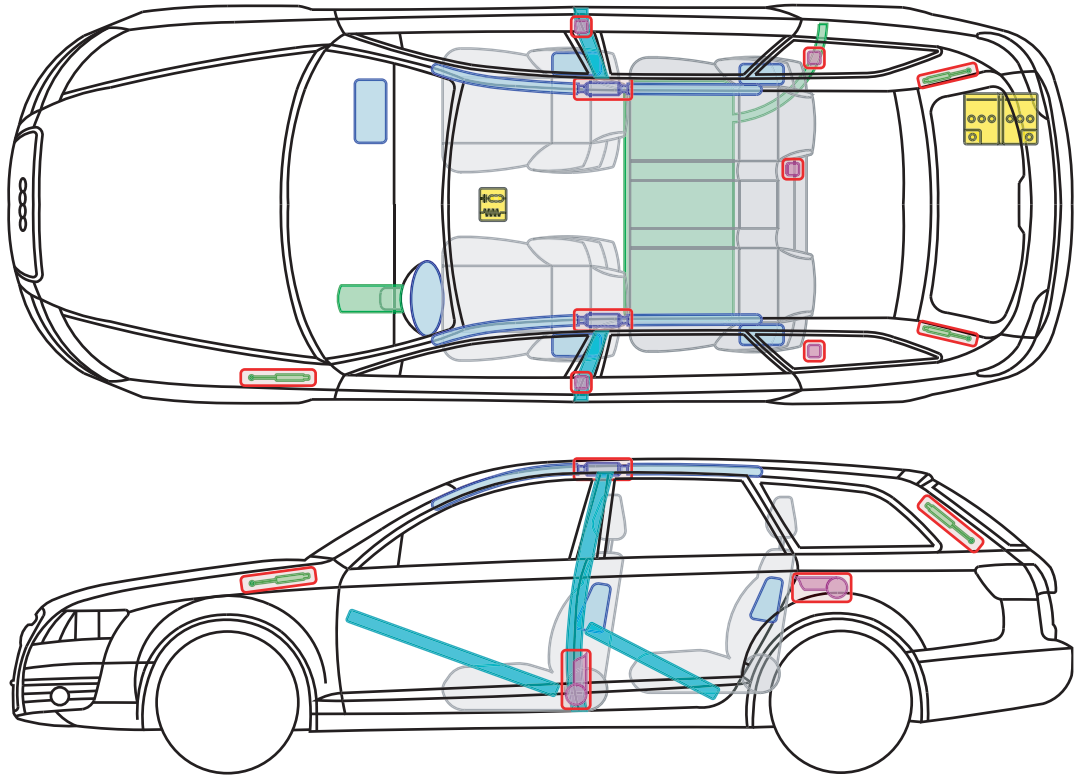

▶ Audi A6 / S6 / RS6 Avant

2004 – 2012

Legende

	Airbag		Karosserie- verstärkung		Steuergerät
	Gas- generator		Überroll- schutz		Batterie
	Gurt- straffer		Gasdruck- dämpfer		Kraftstoff- tank

Dieses Dokument unterliegt dem Copyright der AUDI AG, Ingolstadt. Jede Vervielfältigung, Verbreitung, Speicherung, Übermittlung, Sendung und Wieder- bzw. Weitergabe der Inhalte ist ohne schriftliche Genehmigung der AUDI AG ausdrücklich untersagt.