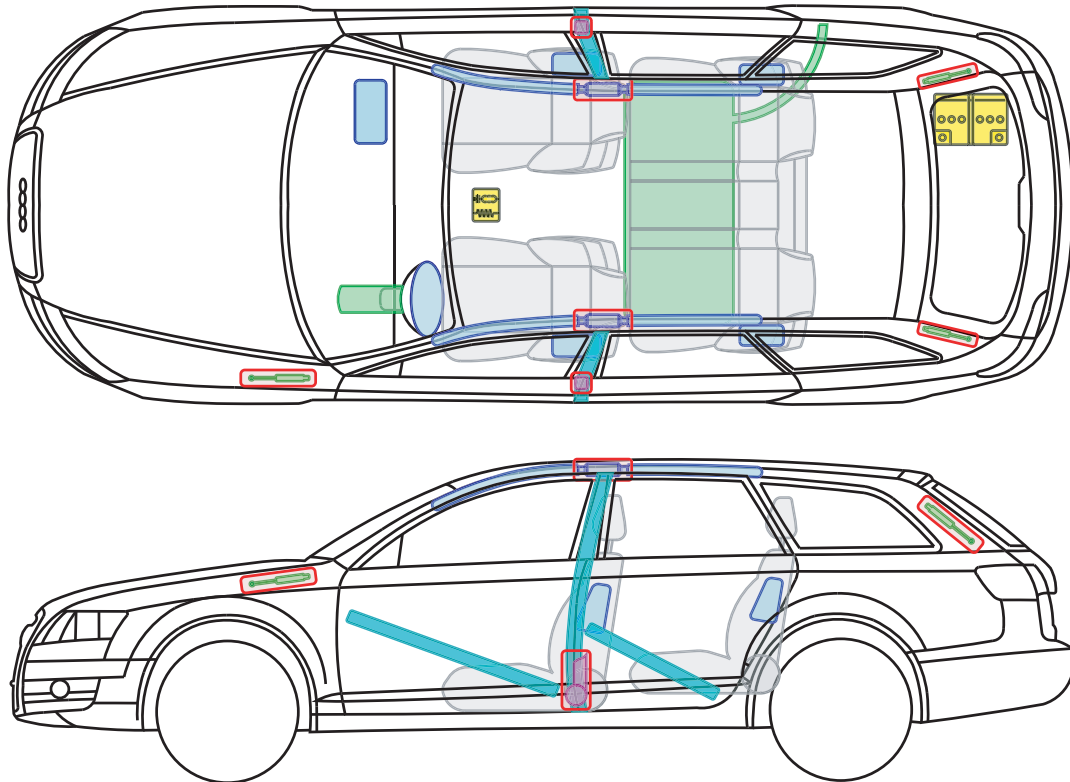

▶ Audi A6 allroad

2006 – 2012

Legende

	Airbag		Karosserie- verstärkung		Steuergerät
	Gas- generator		Überroll- schutz		Batterie
	Gurt- straffer		Gasdruck- dämpfer		Kraftstoff- tank

Dieses Dokument unterliegt dem Copyright der AUDI AG, Ingolstadt. Jede Vervielfältigung, Verbreitung, Speicherung, Übermittlung, Sendung und Wieder- bzw. Weitergabe der Inhalte ist ohne schriftliche Genehmigung der AUDI AG ausdrücklich untersagt.