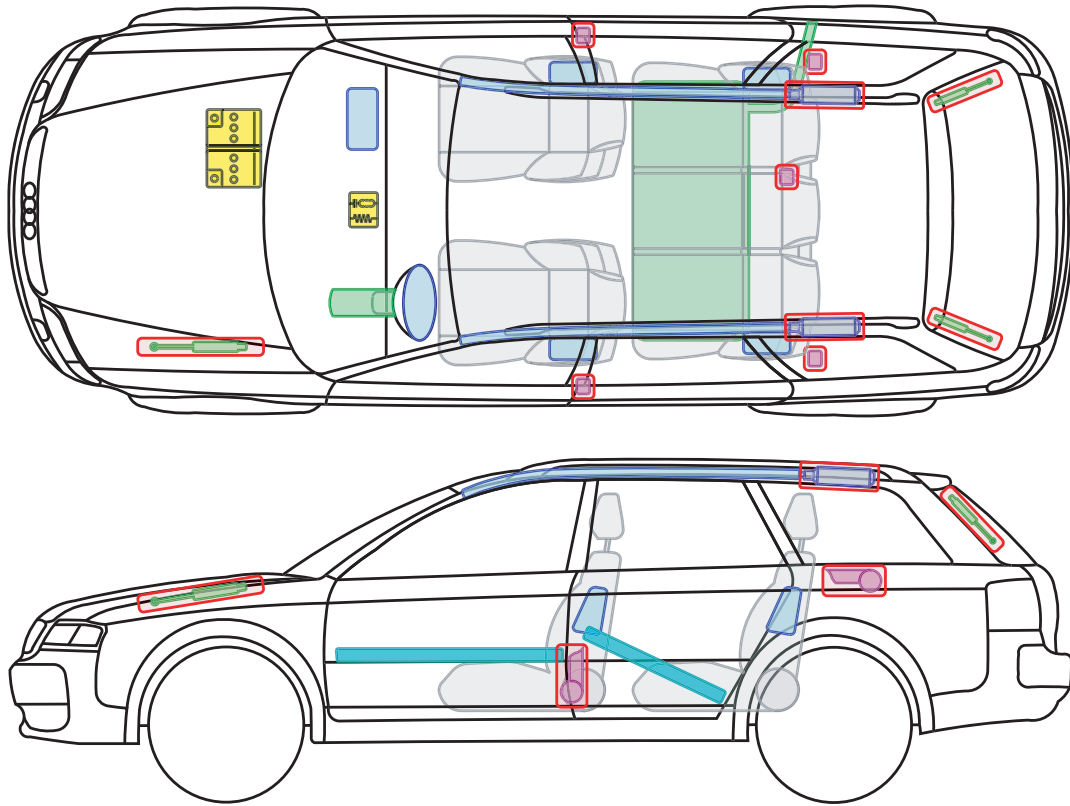

▶ Audi A6 allroad

2001 – 2006

Legende

	Airbag		Karosserie-verstärkung		Steuergerät
	Gas-generator		Überroll-schutz		Batterie
	Gurt-straffer		Gasdruck-dämpfer		Kraftstoff-tank

Dieses Dokument unterliegt dem Copyright der AUDI AG, Ingolstadt. Jede Vervielfältigung, Verbreitung, Speicherung, Übermittlung, Sendung und Wieder- bzw. Weitergabe der Inhalte ist ohne schriftliche Genehmigung der AUDI AG ausdrücklich untersagt.