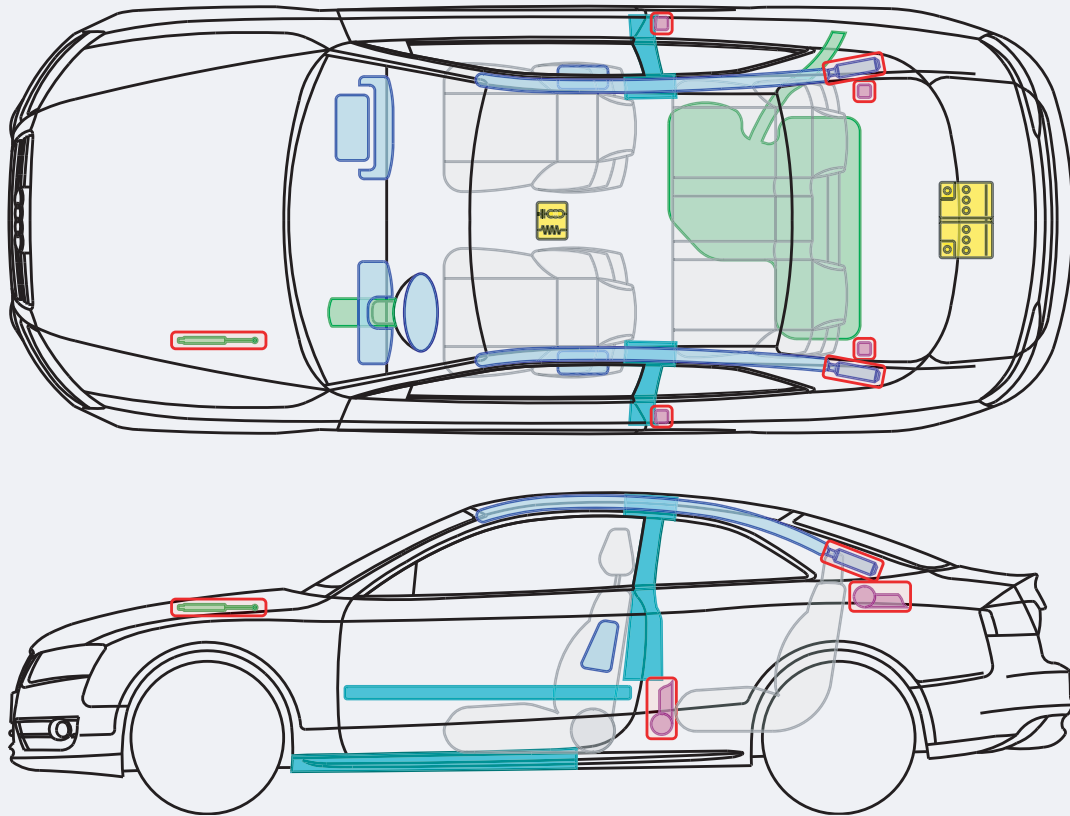

▶ Audi A5 / S5 / RS5 Coupé

2011 – 2016

Legende

	Airbag		Karosserie- verstärkung		Steuergerät
	Gas- generator		Überroll- schutz		Batterie
	Gurt- straffer		Gasdruck- dämpfer		Kraftstoff- tank

Dieses Dokument unterliegt dem Copyright der AUDI AG, Ingolstadt. Jede Vervielfältigung, Verbreitung, Speicherung, Übermittlung, Sendung und Wieder- bzw. Weitergabe der Inhalte ist ohne schriftliche Genehmigung der AUDI AG ausdrücklich untersagt.