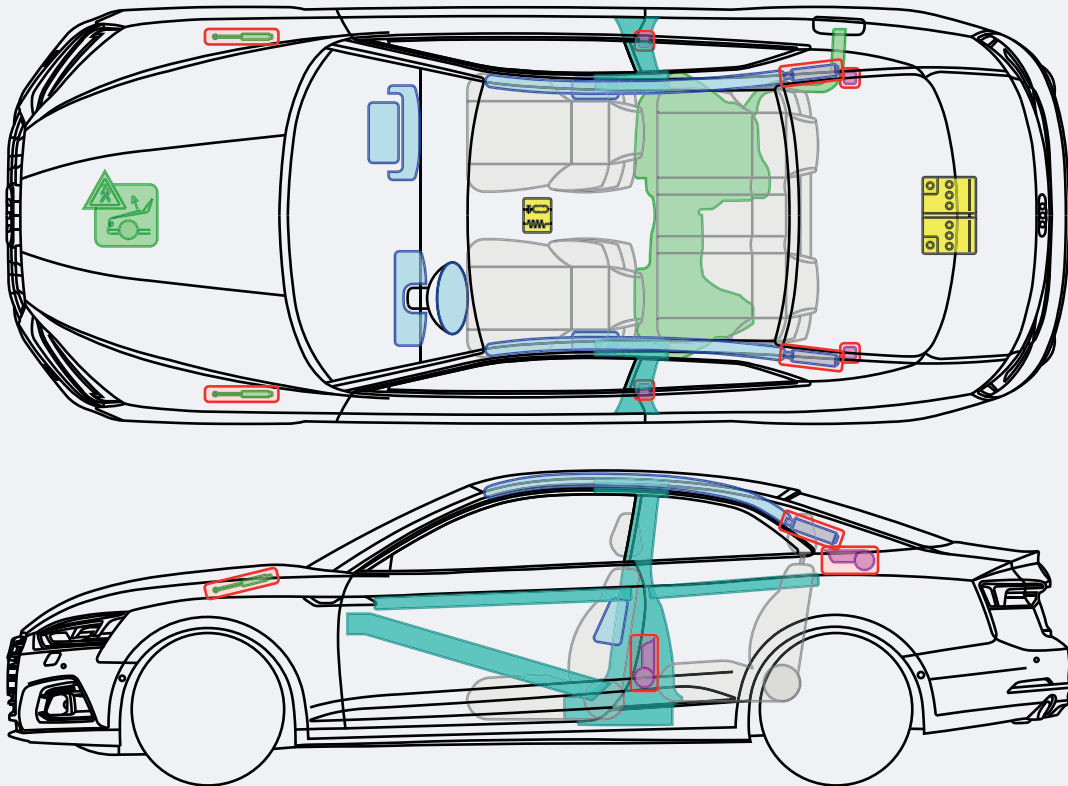

▶ Audi A5 / S5 Coupé

ab 2016

Legende

	Airbag		Karosserie-verstärkung		Steuergerät
	Gas-generator		Überroll-schutz		Batterie
	Gurt-straffer		Gasdruck-dämpfer		Kraftstoff-tank

Dieses Dokument unterliegt dem Copyright der AUDI AG, Ingolstadt. Jede Vervielfältigung, Verbreitung, Speicherung, Übermittlung, Sendung und Wieder- bzw. Weitergabe der Inhalte ist ohne schriftliche Genehmigung der AUDI AG ausdrücklich untersagt.