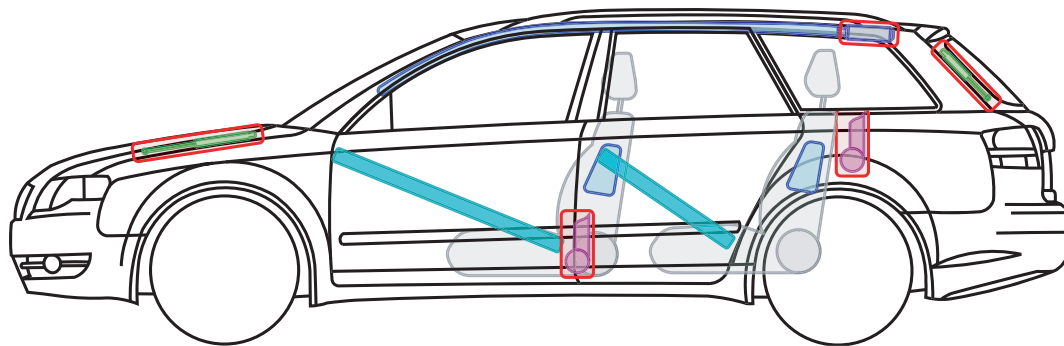

▶ Audi A4 / S4 / RS4 Avant

2005 – 2008

nur RS4

Legende

	Airbag		Karosserie- verstärkung		Steuergerät
	Gas- generator		Überroll- schutz		Batterie
	Gurt- straffer		Gasdruck- dämpfer		Kraftstoff- tank

Dieses Dokument unterliegt dem Copyright der AUDI AG, Ingolstadt. Jede Vervielfältigung, Verbreitung, Speicherung, Übermittlung, Sendung und Wieder- bzw. Weitergabe der Inhalte ist ohne schriftliche Genehmigung der AUDI AG ausdrücklich untersagt.