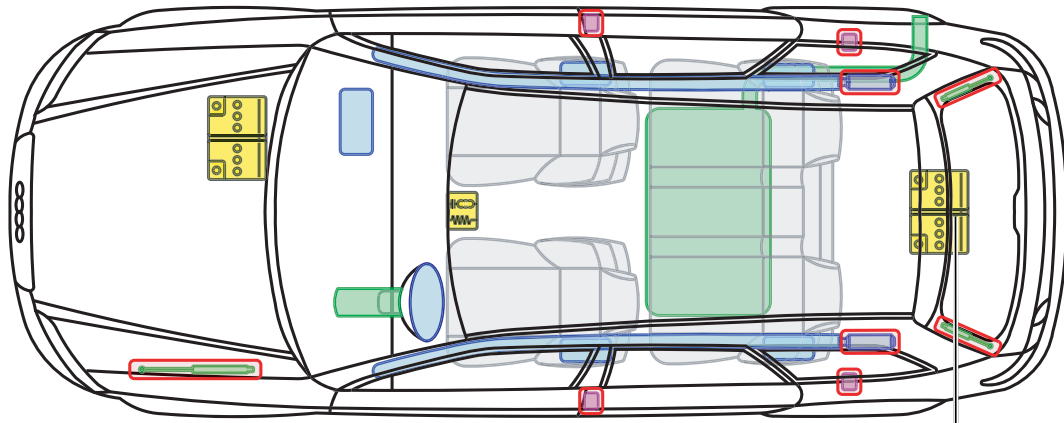

▶ Audi A4 / S4 / RS4 Avant

2005 – 2008

nur RS4

Legende

	Airbag		Karosserie- verstärkung		Steuergerät
	Gas- generator		Überroll- schutz		Batterie
	Gurt- straffer		Gasdruck- dämpfer		Kraftstoff- tank

Dieses Dokument unterliegt dem Copyright der AUDI AG, Ingolstadt. Jede Vervielfältigung, Verbreitung, Speicherung, Übermittlung, Sendung und Wieder- bzw. Weitergabe der Inhalte ist ohne schriftliche Genehmigung der AUDI AG ausdrücklich untersagt.