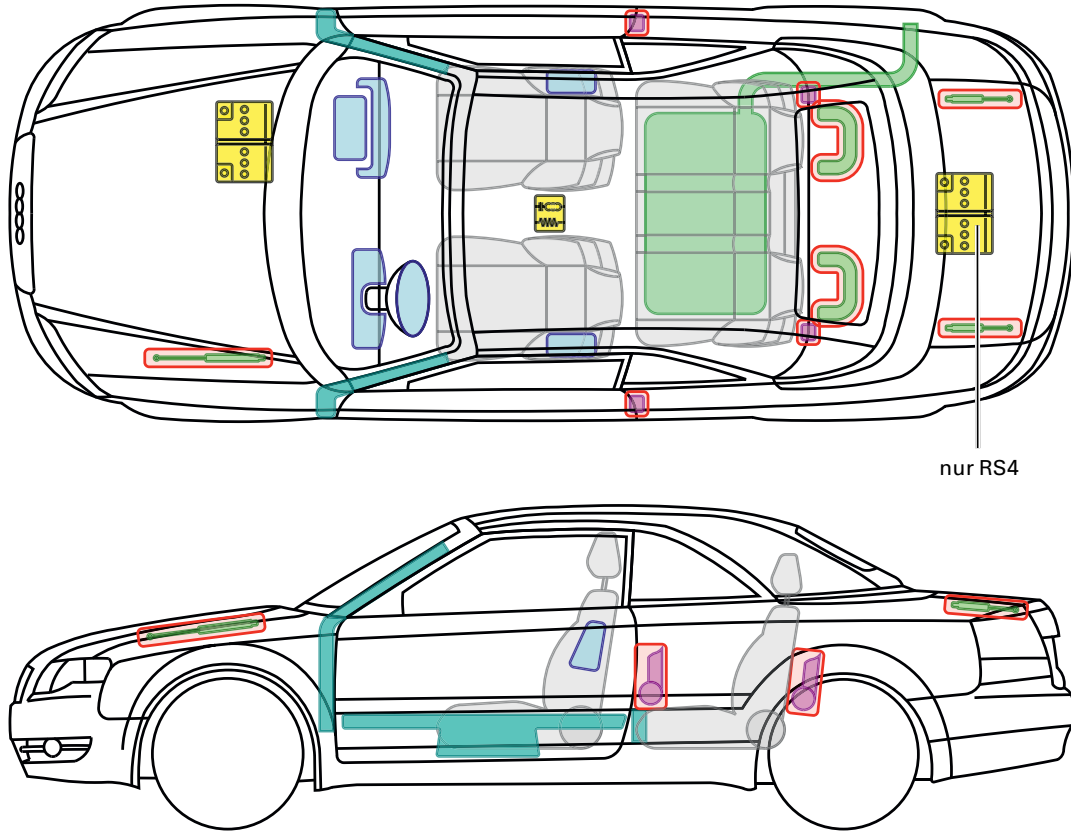

▶ Audi A4 / S4 / RS4 Cabriolet

2005 – 2009

Legende

| | | | | | |
|---|-------------------|---|----------------------------|---|---------------------|
|  | Airbag |  | Karosserie- verstärkung |  | Steuergerät |
|  | Gas- generator |  | Überroll- schutz |  | Batterie |
|  | Gurt- straffer |  | Gasdruck- dämpfer |  | Kraftstoff- tank |