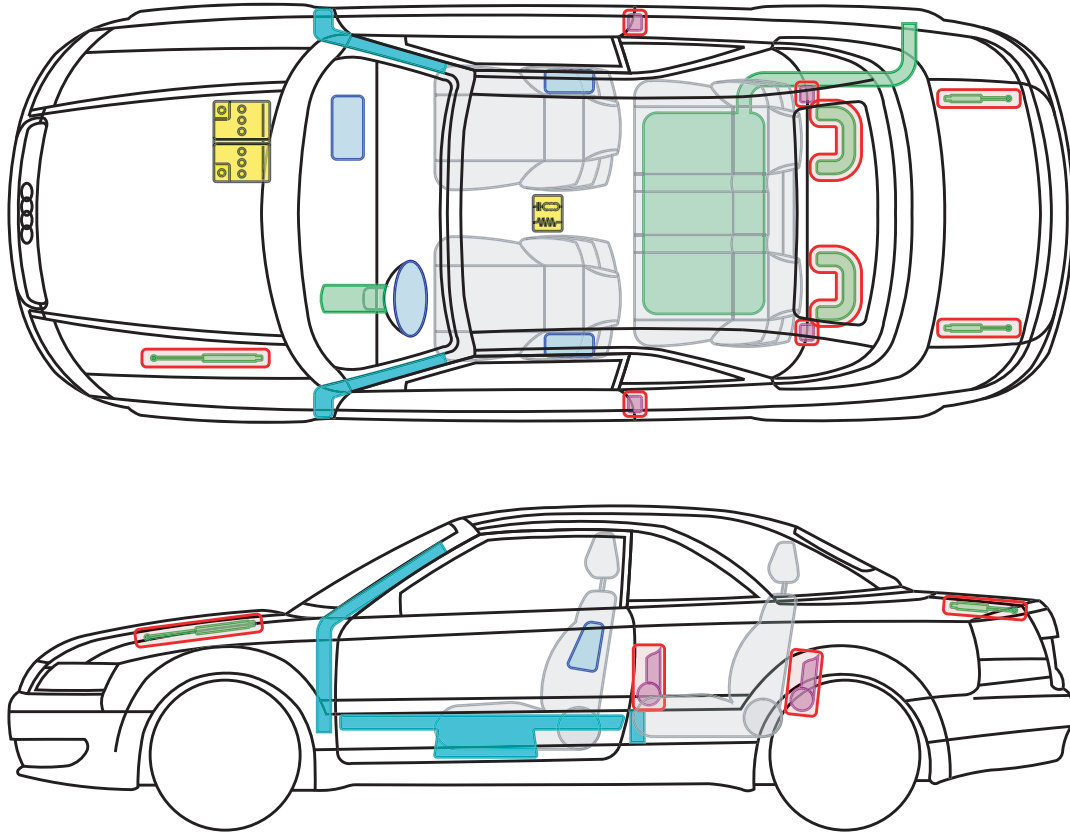

▶ Audi A4 / S4 Cabriolet

2002 – 2005

Legende

| | | | | | |
|---|-------------------|---|----------------------------|---|---------------------|
|  | Airbag |  | Karosserie- verstärkung |  | Steuergerät |
|  | Gas- generator |  | Überroll- schutz |  | Batterie |
|  | Gurt- straffer |  | Gasdruck- dämpfer |  | Kraftstoff- tank |