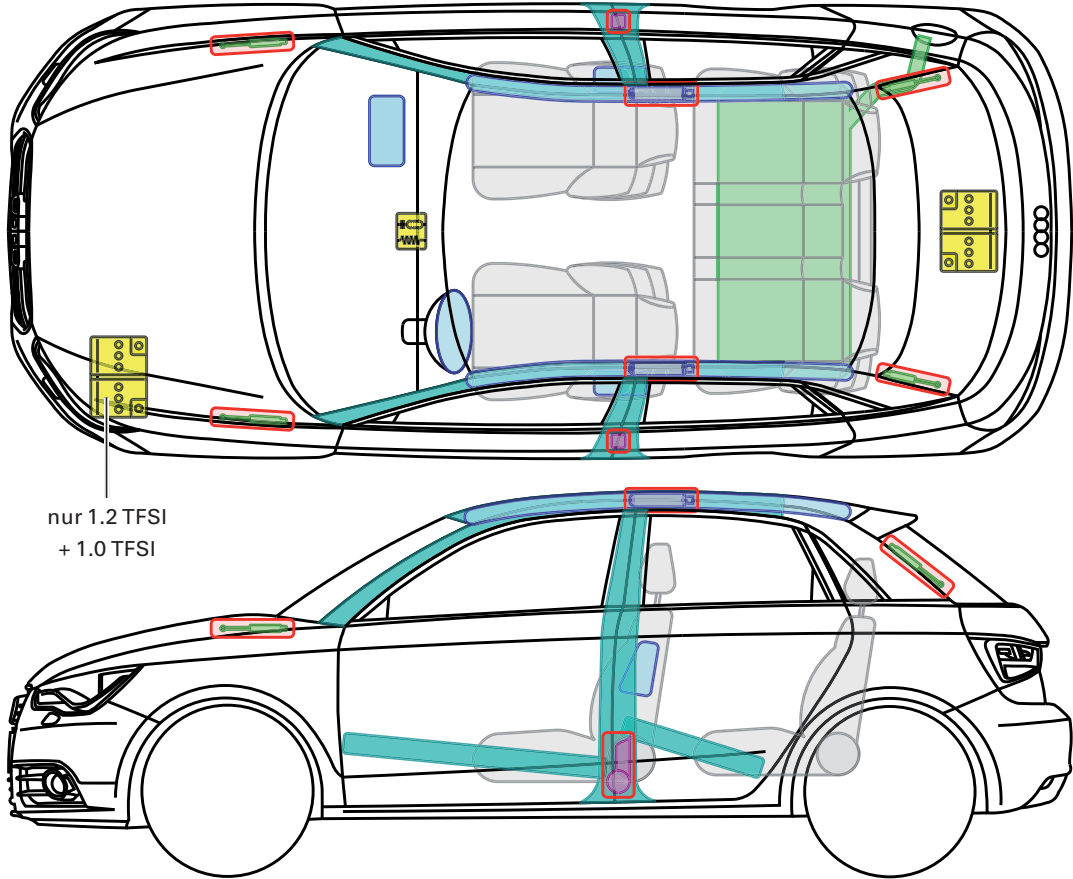

▶ Audi A1 / S1 Sportback

ab 2012

Legende

	Airbag		Karosserie- verstärkung		Steuergerät
	Gas- generator		Überroll- schutz		Batterie
	Gurt- straffer		Gasdruck- dämpfer		Kraftstoff- tank

Dieses Dokument unterliegt dem Copyright der AUDI AG, Ingolstadt. Jede Vervielfältigung, Verbreitung, Speicherung, Übermittlung, Sendung und Wieder- bzw. Weitergabe der Inhalte ist ohne schriftliche Genehmigung der AUDI AG ausdrücklich untersagt.