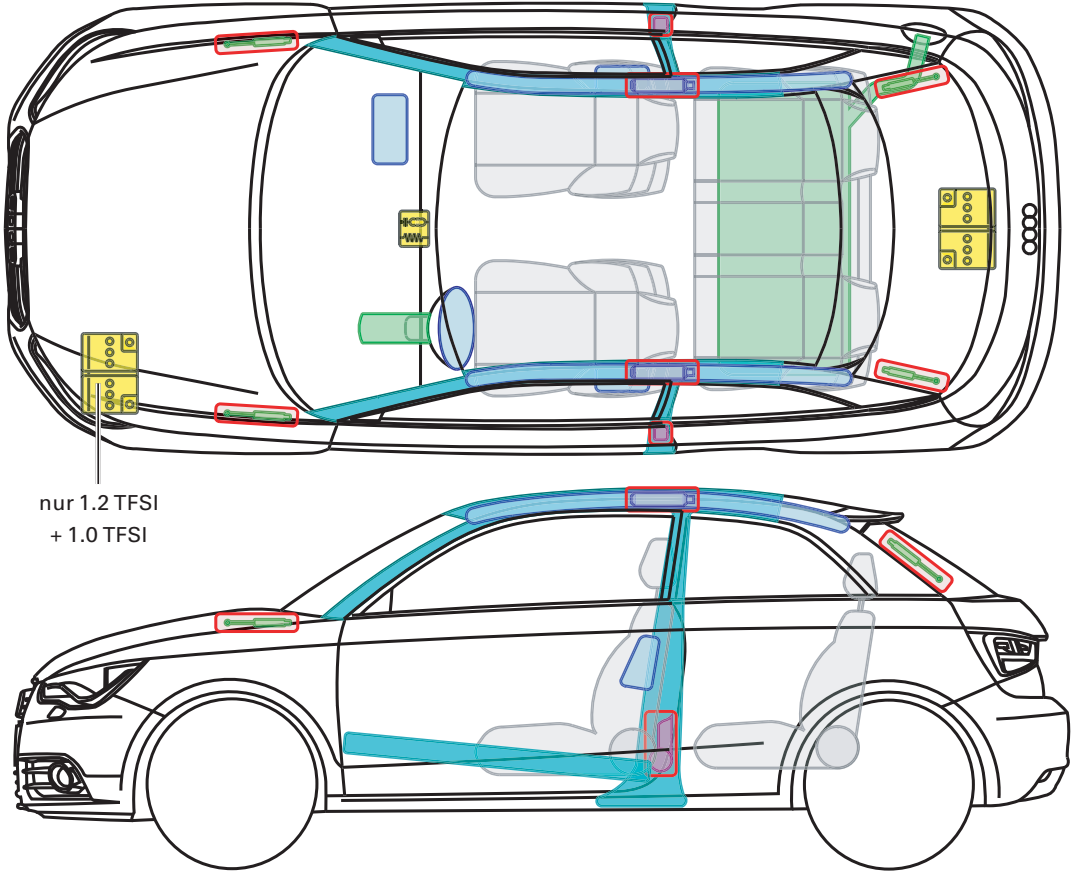

▶ Audi A1 / S1

ab 2010

nur 1.2 TFSI
+ 1.0 TFSI

Legende

	Airbag		Karosserie-verstärkung		Steuergerät
	Gas-generator		Überroll-schutz		Batterie
	Gurt-straffer		Gasdruck-dämpfer		Kraftstoff-tank

Dieses Dokument unterliegt dem Copyright der AUDI AG, Ingolstadt. Jede Vervielfältigung, Verbreitung, Speicherung, Übermittlung, Sendung und Wieder- bzw. Weitergabe der Inhalte ist ohne schriftliche Genehmigung der AUDI AG ausdrücklich untersagt.