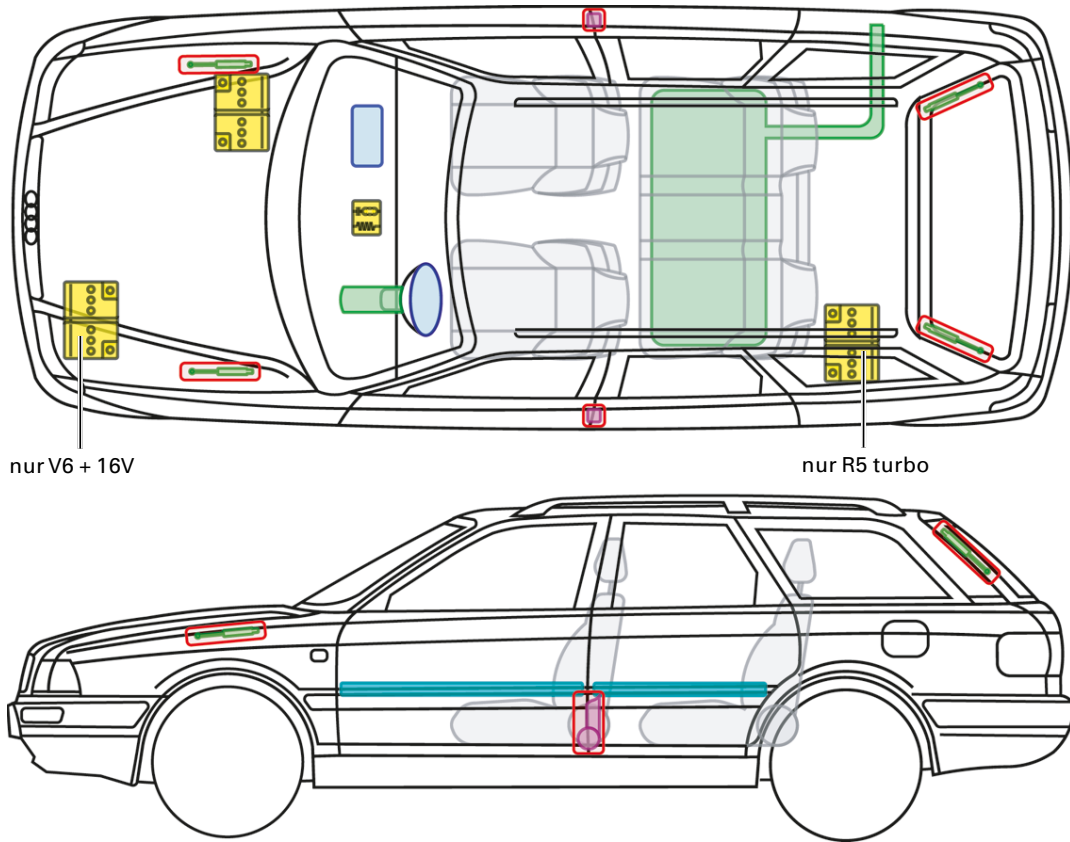

▶ Audi 80 / S2 / RS2 Avant

1992 – 1995

Legende

	Airbag		Karosserie-verstärkung		Steuergerät
	Gas-generator		Überroll-schutz		Batterie
	Gurt-straffer		Gasdruck-dämpfer		Kraftstoff-tank

Dieses Dokument unterliegt dem Copyright der AUDI AG, Ingolstadt. Jede Vervielfältigung, Verbreitung, Speicherung, Übermittlung, Sendung und Wieder- bzw. Weitergabe der Inhalte ist ohne schriftliche Genehmigung der AUDI AG ausdrücklich untersagt.