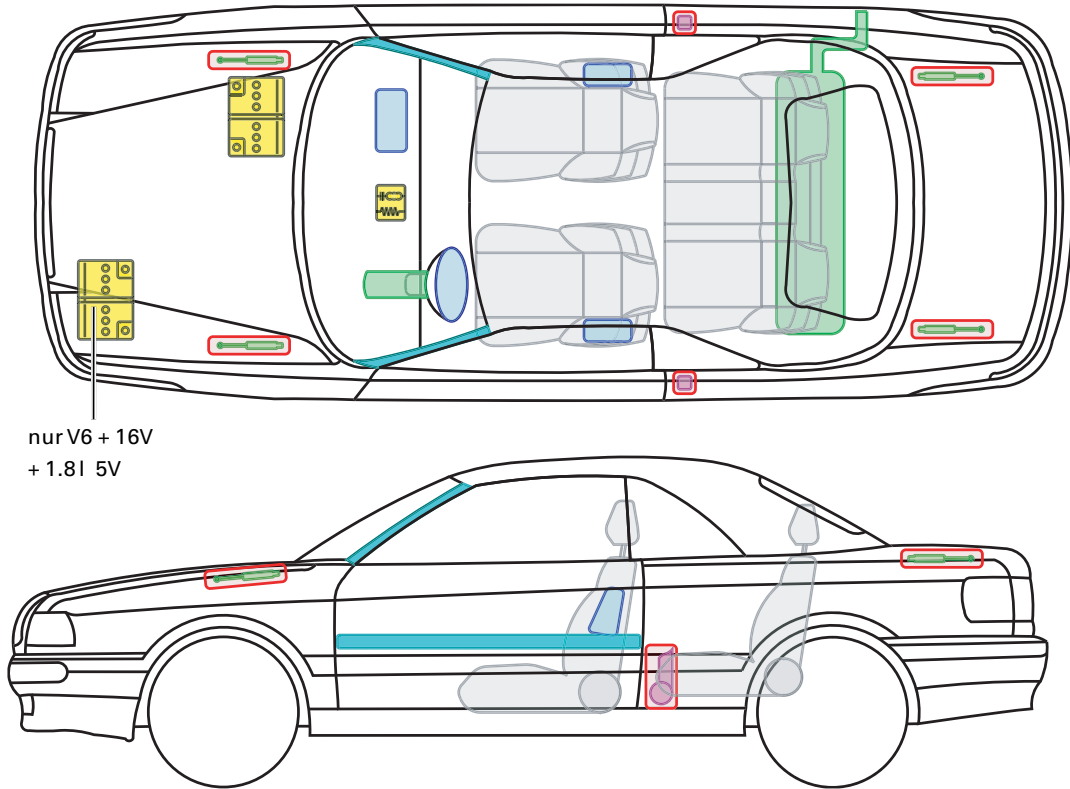

▶ **Audi 80 Cabriolet**

1991 – 2000

nur V6 + 16V  
+ 1.8l 5V

**Legende**

	Airbag		Karosserie- verstärkung		Steuergerät
	Gas- generator		Überroll- schutz		Batterie
	Gurt- straffer		Gasdruck- dämpfer		Kraftstoff- tank