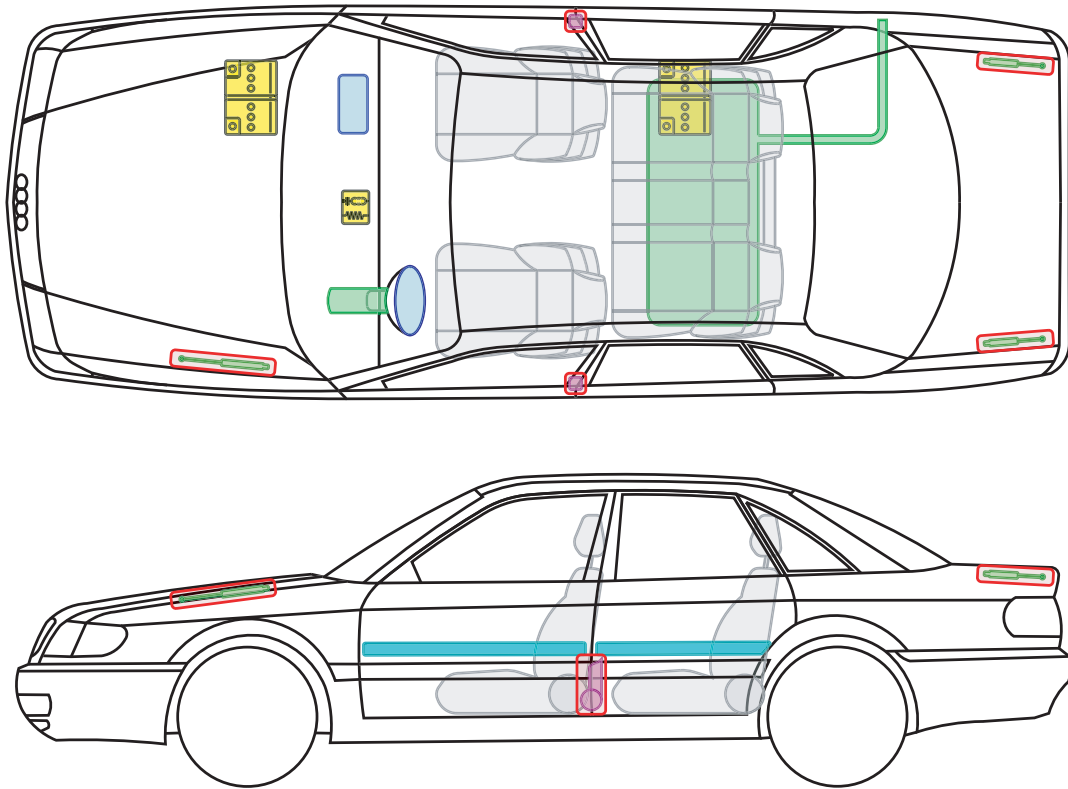

▶ Audi 100 / A6 / S6

1991 – 1997

Legende

	Airbag		Karosserie-verstärkung		Steuergerät
	Gas-generator		Überroll-schutz		Batterie
	Gurt-straffer		Gasdruck-dämpfer		Kraftstoff-tank

Dieses Dokument unterliegt dem Copyright der AUDI AG, Ingolstadt. Jede Vervielfältigung, Verbreitung, Speicherung, Übermittlung, Sendung und Wieder- bzw. Weitergabe der Inhalte ist ohne schriftliche Genehmigung der AUDI AG ausdrücklich untersagt.