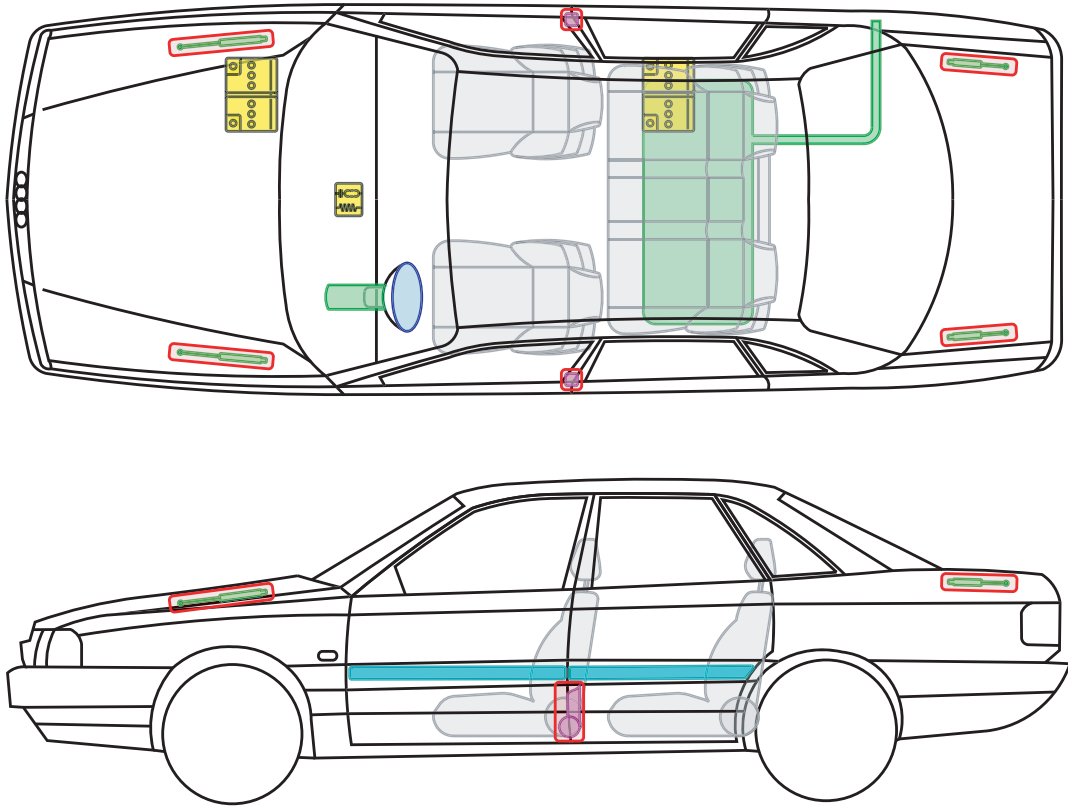

▶ Audi 100

1988 – 1991

Legende

	Airbag		Karosserie- verstärkung		Steuergerät
	Gas- generator		Überroll- schutz		Batterie
	Gurt- straffer		Gasdruck- dämpfer		Kraftstoff- tank

Dieses Dokument unterliegt dem Copyright der AUDI AG, Ingolstadt. Jede Vervielfältigung, Verbreitung, Speicherung, Übermittlung, Sendung und Wieder- bzw. Weitergabe der Inhalte ist ohne schriftliche Genehmigung der AUDI AG ausdrücklich untersagt.