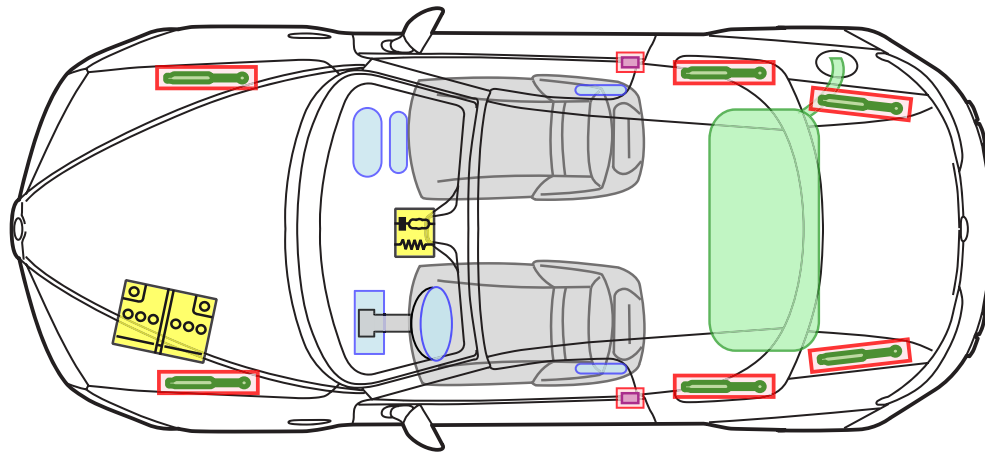

ALFA ROMEO SPIDER (AB_09/2006)

Legende

Airbag

Karosserie-
verstärkung

Airbag
Steuergerät

Gas-
generator

Batterie

Gurt-
straffer

Gasdruck-
dämpfer

Kraftstoff-
tank