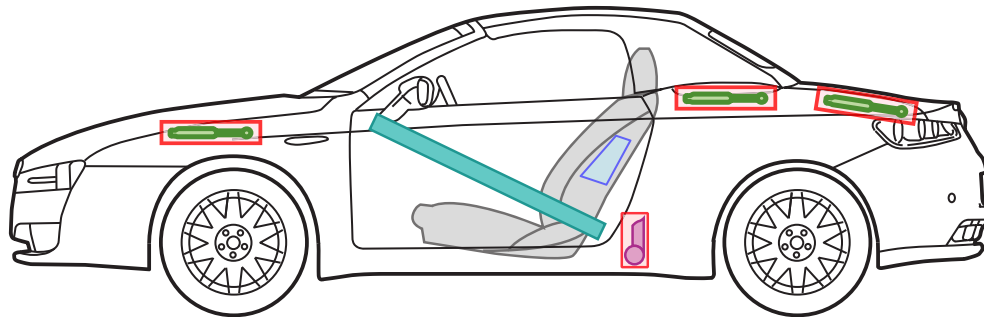

ALFA ROMEO SPIDER (AB_09/2006)

Legende

Airbag

Karosserie-
verstärkung

Airbag
Steuergerät

Gas-
generator

Batterie

Gurt-
straffer

Gasdruck-
dämpfer

Kraftstoff-
tank