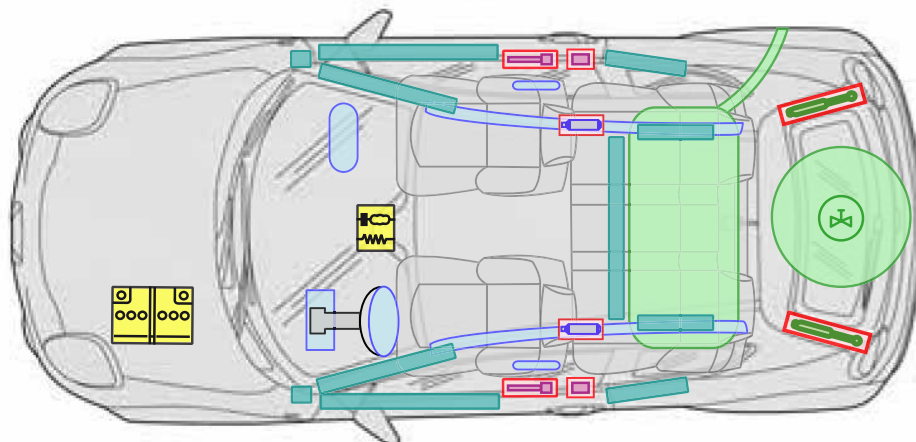

ALFA ROMEO MITO LPG

LPG

Legende

Airbag

Karosserie-
verstärkung

Airbag
Steuergerät

Gas-
generator

Batterie

Gurt-
straffer

Gasdruck-
dämpfer

Kraftstoff-
tank

Gastank

Sicherheits-
ventil