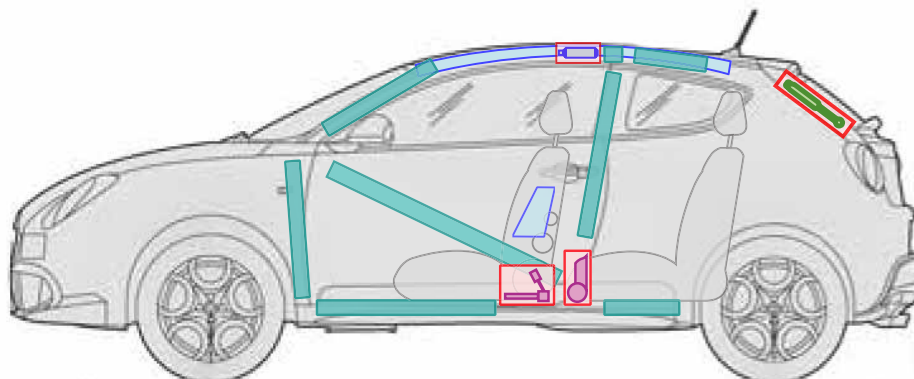

ALFA ROMEO MITO LPG

LPG

Legende

Airbag

Karosserie-
verstärkung

Airbag
Steuergerät

Gas-
generator

Batterie

Gurt-
straffer

Gasdruck-
dämpfer

Kraftstoff-
tank

Gastank

Sicherheits-
ventil