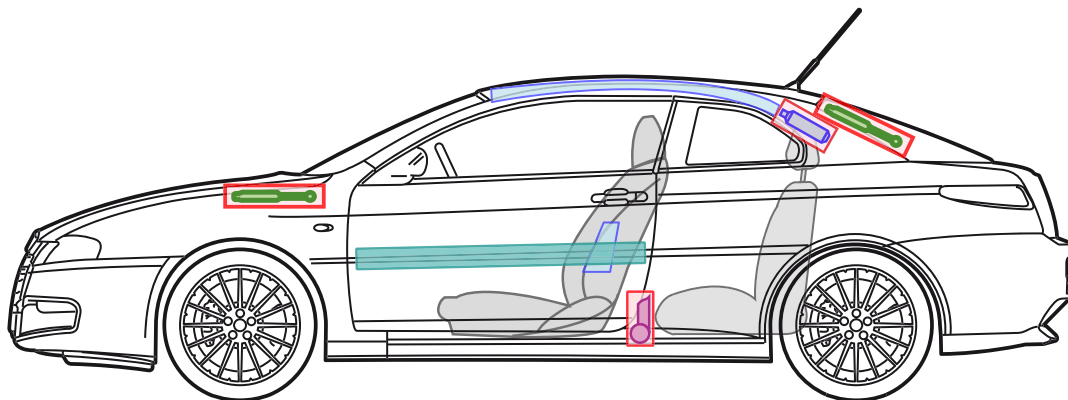

ALFA ROMEO GT

Legende

Airbag

Karosserie-
verstärkung

Airbag
Steuergerät

Gas-
generator

Batterie

Gurt-
straffer

Gasdruck-
dämpfer

Kraftstoff-
tank