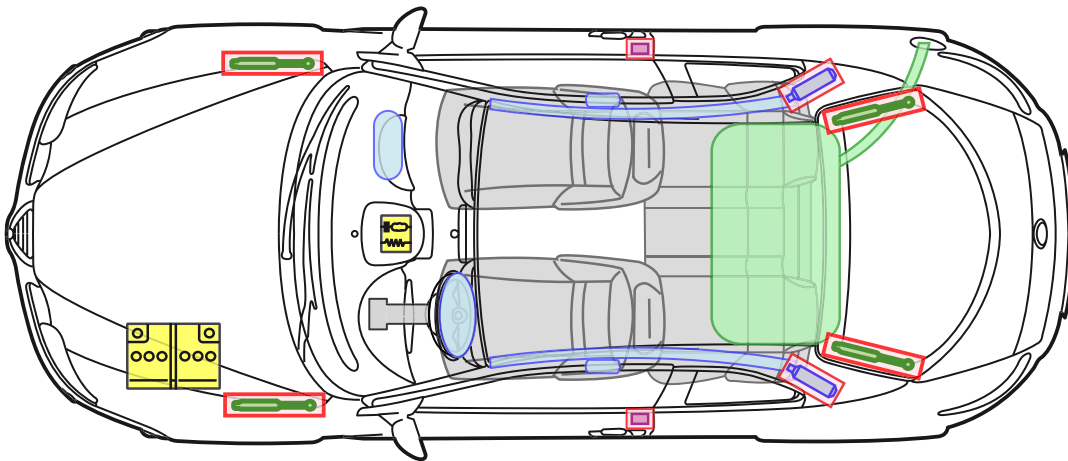

ALFA ROMEO GT

Legende

Airbag

Karosserie-
verstärkung

Airbag
Steuergerät

Gas-
generator

Batterie

Gurt-
straffer

Gasdruck-
dämpfer

Kraftstoff-
tank