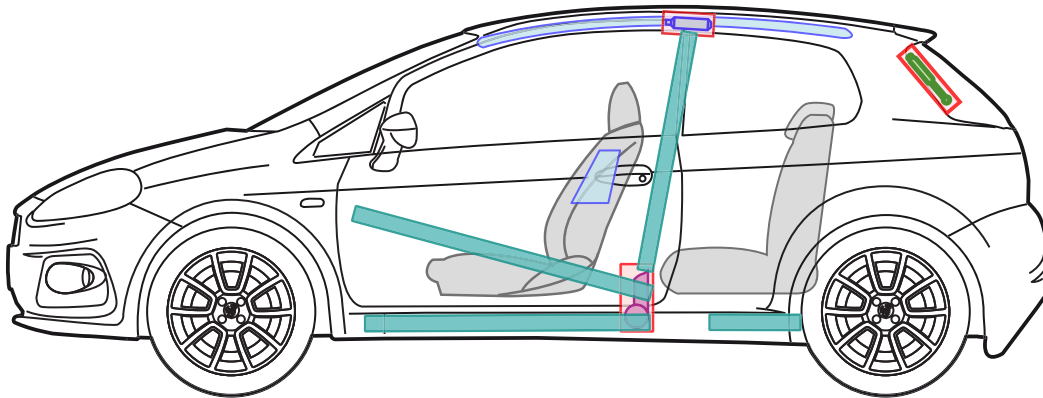

ABARTH GRANDE PUNTO

Legende

Airbag

Karosserie-
verstärkung

Airbag
Steuergerät

Gas-
generator

Batterie

Gurt-
straffer

Gasdruck-
dämpfer

Kraftstoff-
tank